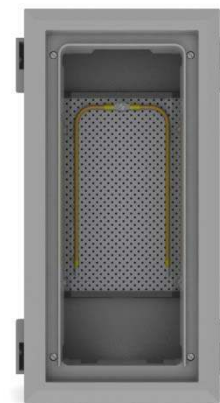

Système de raccordement „Hybrid“

Le coffret ENC-Hybride-Etroit est la solution d'avenir! Il vous permet de réaliser vos connexions avec le réseau de transmissions des données de Swisscom, qui offre sur l'ensemble de la Suisse des produits pour la téléphonie mobile ainsi que pour les réseaux, qu'ils soient câblés ou basés sur la communication IP (vocal et données). Elle permet aussi bien le câblage filaire classique, qu'une future connexion par fibre optique. Cette solution vous garantit au même temps une séparation locale des réseaux TT/TV, ainsi qu'un faible niveau de perturbation grâce à son montage isolé.

Coffrets pour montage encastrée en façade

ENC-Hybrid (18957)

ENC-160 / DIN (17531)

ENC-TV/TT (17536)

Informations pour la commande

Description	Type / pour type	No. d'article
Hybrid Coffret encastré étroit pour montage des raccordements de données Swisscom	ENC-Hybrid	18957
Coffret encastré 160A Coffret encastré 63A avec platine, cadre, couvercle et rail de fixation de câble, plaque de protection en deux parties	ENC-160 / DIN ENC-60	17531 17530
Coffret encastré étroit TV/TT pour montage des modules de raccordement pour téléphone fixe, TV par câble, modules de lecture à distance (gaz, eau, chauffage), parafoudres, etc.	ENC-TV/TT	17536
Moule étroit avec manchon pour tubes 1 x M50/M63 et 9 x M32, remplis de polystyrène 1 set de montage inclus No. d'article 10726	pour ENC-TV/Hybrid	17411
Moule avec manchon pour tubes 3 x M50/M63 et 2 x M32, remplis de polystyrène	pour ENC-60/160	17410
Moule avec manchon pour tubes 2x Ø 90/82 resp. 72/60 et 1x Ø 60 et 2 x M32, remplis de polystyrène	pour ENC-60/160	17412